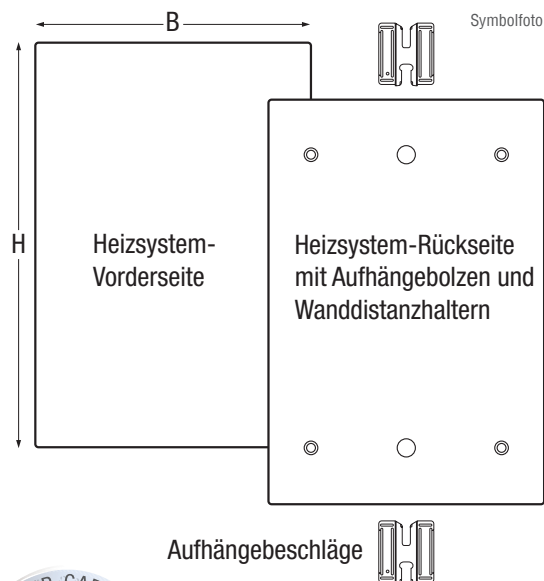

HALLER-Datenblatt

HALLER Elegance BIO

Die Modellreihe HALLER Elegance BIO, zeichnet sich durch ein breites Leistungsspektrum von 170 Watt bis 1500 Watt aus.

Die erste HALLER-Infrarotheizung in BIO-Qualität. Das Ergebnis intensiver Entwicklungstätigkeit ist vielversprechend und sorgt in der ganzen Branche für Aufsehen. Die neuen BIO-Infrarotheizungen bestehen durch eine Vielzahl an äußerst bemerkenswerten Vorteilen.

Technische Daten

Oberfläche	Stahlblech, pulverbeschichtet
Farbe	weiß, glanz
Heizelement	Direktheizung
Spannung	230 Volt, 50 Hz
Temperatur	ca. 90°
Elektromagnetische Verträglichkeit	Elektrosmogarm
Schutzart	IP 54 mit Stecker IP 65 ohne Stecker
Montage	Wand- oder Deckenmontage
Befestigung	verspannungsfreies, verdecktes HALLER 2-Punkt Haltesystem mit Sicherungsautomatik

Modell	Leistung	Abmessung	Gewicht
Classic 170	170 Watt	60 x 25 x 2,9 cm	ca. 3,76 kg
Classic 250	250 Watt	90 x 25 x 2,9 cm	ca. 5,30 kg
Classic 350	350 Watt	60 x 50 x 2,9 cm	ca. 6,90 kg
Classic 500	500 Watt	120 x 38 x 2,9 cm	ca. 10,30 kg
Classic 680	680 Watt	100 x 62,5 x 2,9 cm	ca. 13,90 kg
Classic 710	710 Watt	170 x 38 x 2,9 cm	ca. 14,80 kg
Classic 850	850 Watt	110 x 70 x 2,9 cm	ca. 16,50 kg
Classic 1000	1000 Watt	150 x 60 x 2,9 cm	ca. 18,90 kg
Classic 1250	1250 Watt	150 x 75 x 2,9 cm	ca. 24,40 kg
Classic 1500	1500 Watt	180 x 75 x 2,9 cm	ca. 29,00 kg